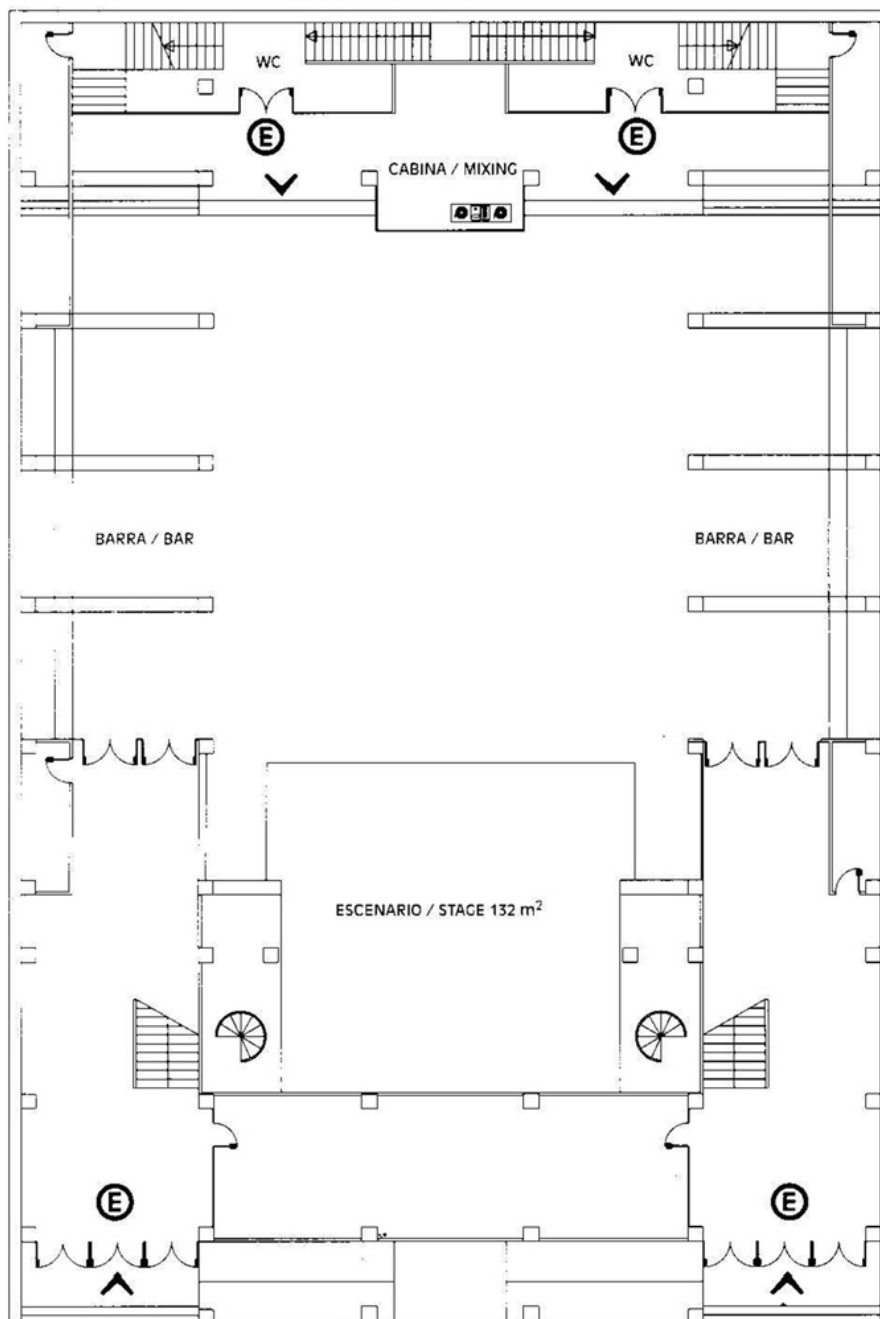

SALA

1

Superficie / Surface:

700 m²

Altura / Height:

12 m

Entrada / Entrance:

Almogávares 122

ALMOGÁVARES 122

➤ Accesos / Accesses

ⓔ Salida de Emergencia / Emergency Exit