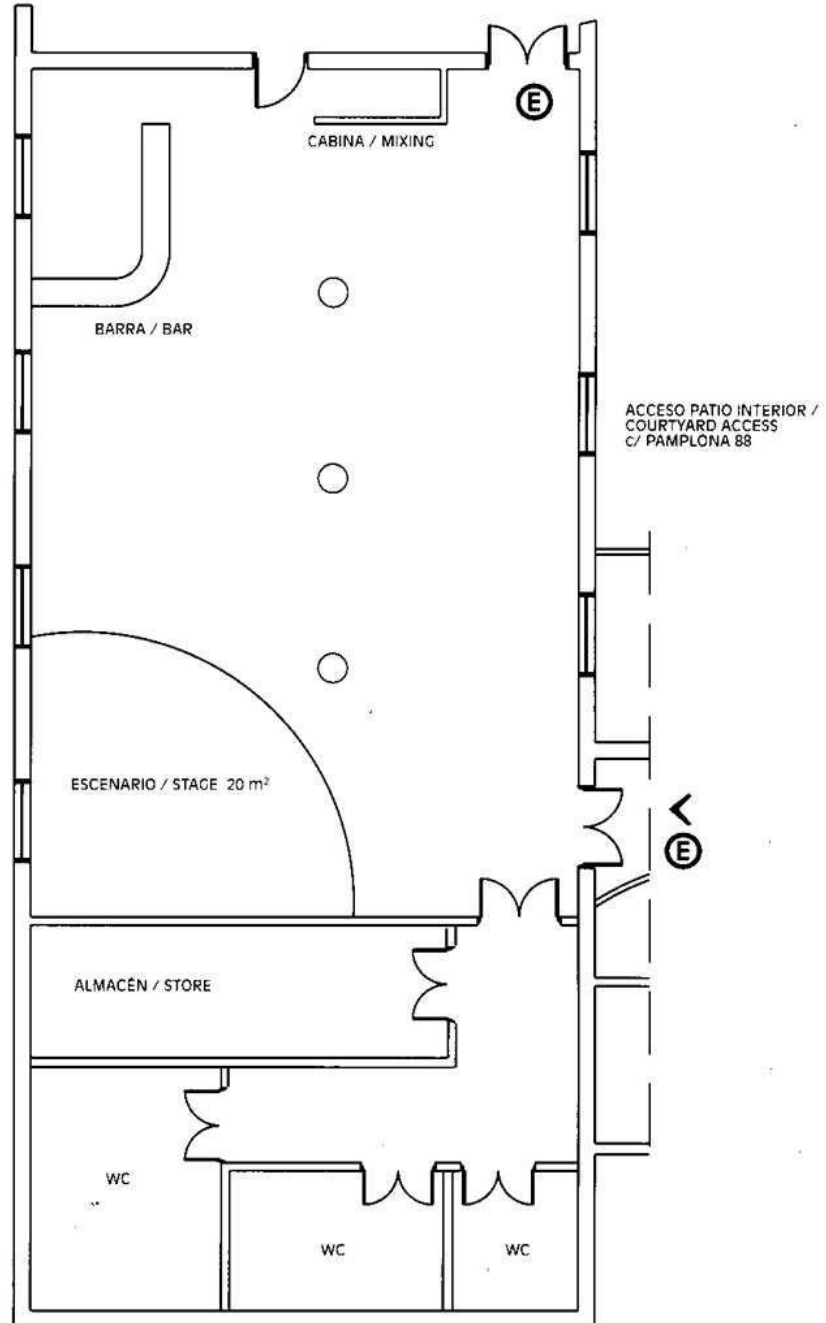

SALA 3- INFORMACIÓN BÁSICA

TIPO DE SALA:	CLUB
DIRECCIÓN:	PAMPLONA 88 08018, BARCELONA
TELEFONO:	+34 93 320 82 00
RESERVAS:	ESTHER BUXADÉ esther.buxade@salarazzmatazz.com
PRODUCCION LOCAL:	ITXASO ARRETXE itxaso.arretxe@salarazzmatazz.com
RESP. DE SEGURIDAD:	JAIME GINESTA
ASIENTOS:	NO
DIMENSIONES DE ESCENARIO:	Ancho: 6m; Fondo: 5m; Alto: 0.55m.
TIPO DE SUELO:	TARIMA MADERA
ALAS DE SONIDO:	NO, la P.A está colgada.
ALTURA DE ESCENARIO A TECHO:	2,80m
COLGADO DE EQUIPOS:	NO
POSICION DEL CONTROL:	En pista ladeado a 8m de Stage
ANTI AVALANCHA O BARRERA FRONTAL:	NO
DESCARGA DE EQUIPOS:	C/ PAMPLONA 88
TIPO DE ACCESO:	1) Montacargas de 1,66 x 1,07 x 2,03 2) Escalera (40 peldaños).
PARKING:	Se ofrece corriente para sleeper + remolque en Pamplona 88 sólo para 1 bus, espacio total de 18,8 metros. <u>IMPRESINDIBLE QUE EL PROMOTOR TRAMITE PERMISOS A TRAVÉS DE www.seuelectronica.ajuntament.barcelona.cat</u>
CORRIENTE SLEEPER:	SI, Monofásica 16A / Trifásica 32A
CORRIENTE SALA:	LUCES: 1 LINEA 32A 3PH en Stage
CAMERINOS:	SÍ
SITUACION:	En Sala2 o Sala REX
LAVABOS:	SI

SALA RAZZMATAZZ SL, c/ PAMPLONA 88, 08018 BARCELONA

SALA 3

Superficie / Surface:

200 m²

Altura / Height:

4,5 m

Entrada / Entrance:

Pamplona 88