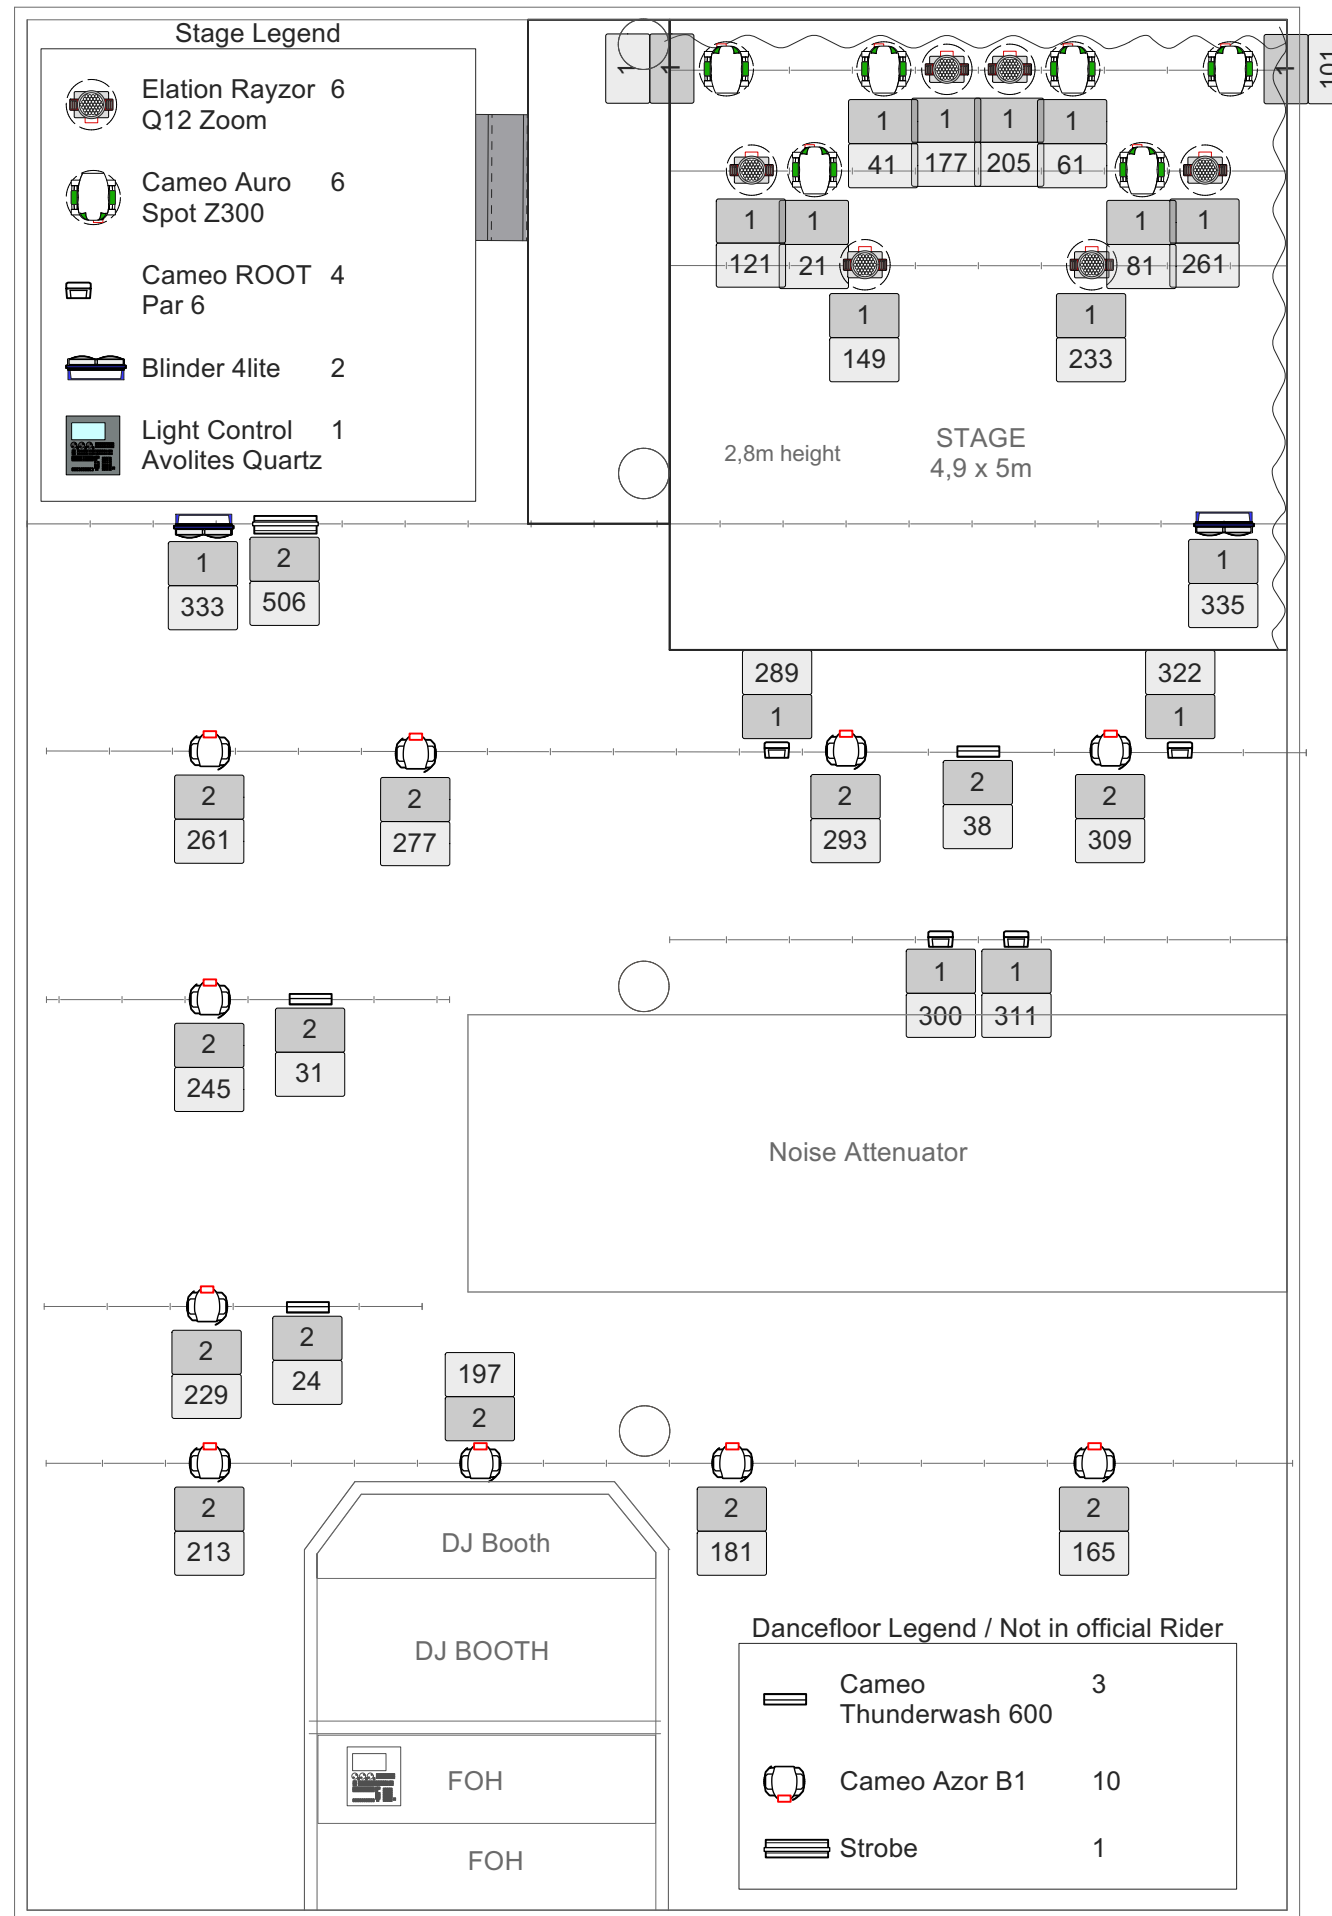

**GRACIAS**

**RAZZMATAZZ**

**Sala3**

Title:	Isometric
Drawing:	1
Version:	5.1

**RAZZMATAZZ**

**Sala3**

Title:	Plan Plot
Drawing:	2
Version:	5.1

Dancefloor Fixtures are NOT included in the official lighting rider. The rig may not be exactly as shown in the plot, as it depends on the club's ongoing activities.

Los Fixtures de Pista NO están incluidos en el rider oficial de iluminación. El montaje puede variar con respecto a lo que se muestra en el plano, ya que depende de las actividades del club.

**RAZZMATAZZ**

**Sala3**

Title:	Patch Plot
Drawing:	3
Version:	5.1

**RAZZMATAZZ**

**Sala3**

Title:	Lateral Plot
Drawing:	4
Version:	5.1